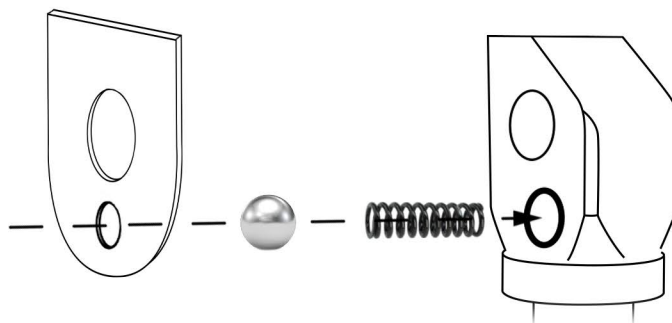

ASSEMBLING INSTRUCTION

LEGEND

FOOTPEG BRACKET REAR

SF123-R

WWW.BARRACUDAMOTO.COM

IMPORTANT:

EN: USE THE INDICATED ORIGINAL ITEMS TO MOUNT THE REAR BRACKET.

IT: UTILIZZARE GLI ELEMENTI ORIGINALI INDICATI PER MONTARE LA STAFFA PASSEGGERO.

ES: UTILICE LOS ELEMENTOS ORIGINALES INDICADOS PARA MONTAR EL SOPORTE DEL PASAJERO.

DE: VERWENDEN SIE DIE ORIGINALELEMENTE, DIE FÜR DIE MONTAGE DER PASSAGIERTÜR BESTIMMT SIND.

FR: UTILISEZ LES ÉLÉMENTS ORIGINAUX INDIQUÉS POUR MONTER LE SUPPORT DU PASSAGER.